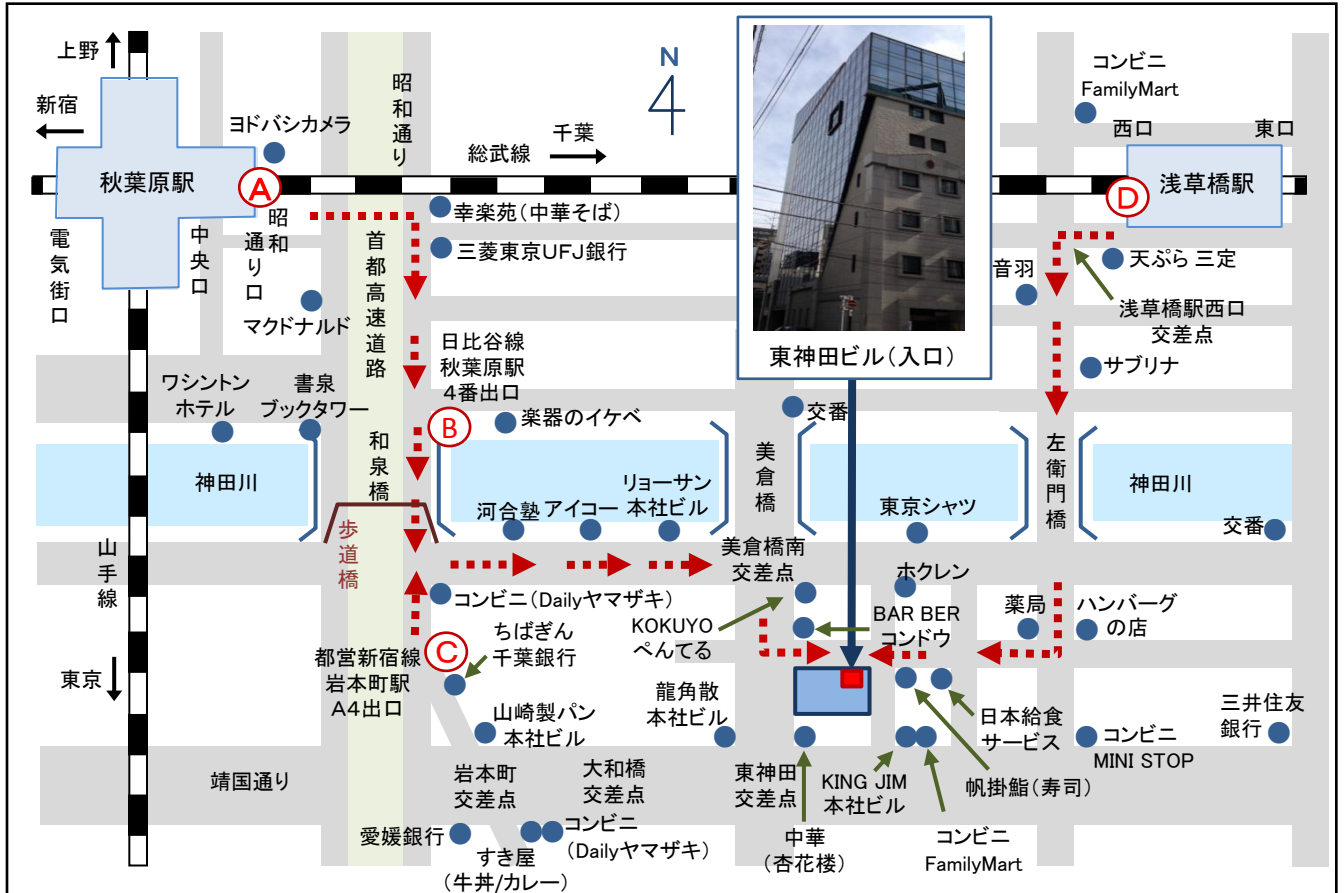

# access map

- |     |       |             |          |    |       |
|-----|-------|-------------|----------|----|-------|
| (A) | JR    | <b>秋葉原駅</b> | 昭和通り口 出口 | より | 徒歩 8分 |
| (B) | 日比谷線  | <b>秋葉原駅</b> | 4番 出口    | より | 徒歩 6分 |
| (C) | 都営新宿線 | <b>岩本町駅</b> | A4 出口    | より | 徒歩 5分 |
| (D) | JR    | <b>浅草橋駅</b> | 西口       | より | 徒歩 5分 |